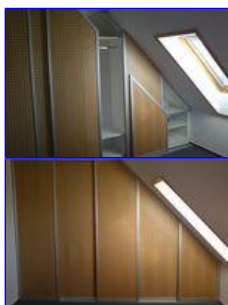

## Dachschräge Esche weiß/ anthrazit

Esche weiß lackiert mit seitlichem Abschlußregel.

## Kombination

Dachschräge einmal anders ausgenutzt. Rahmen(weiß)- Füllungskonstruktion. Massivholzbauweise mit Schiebetür und Frontauszug.

## Raumschiebetürfront

Aluminiumrahmen mit Buche Lochplattenfüllung!